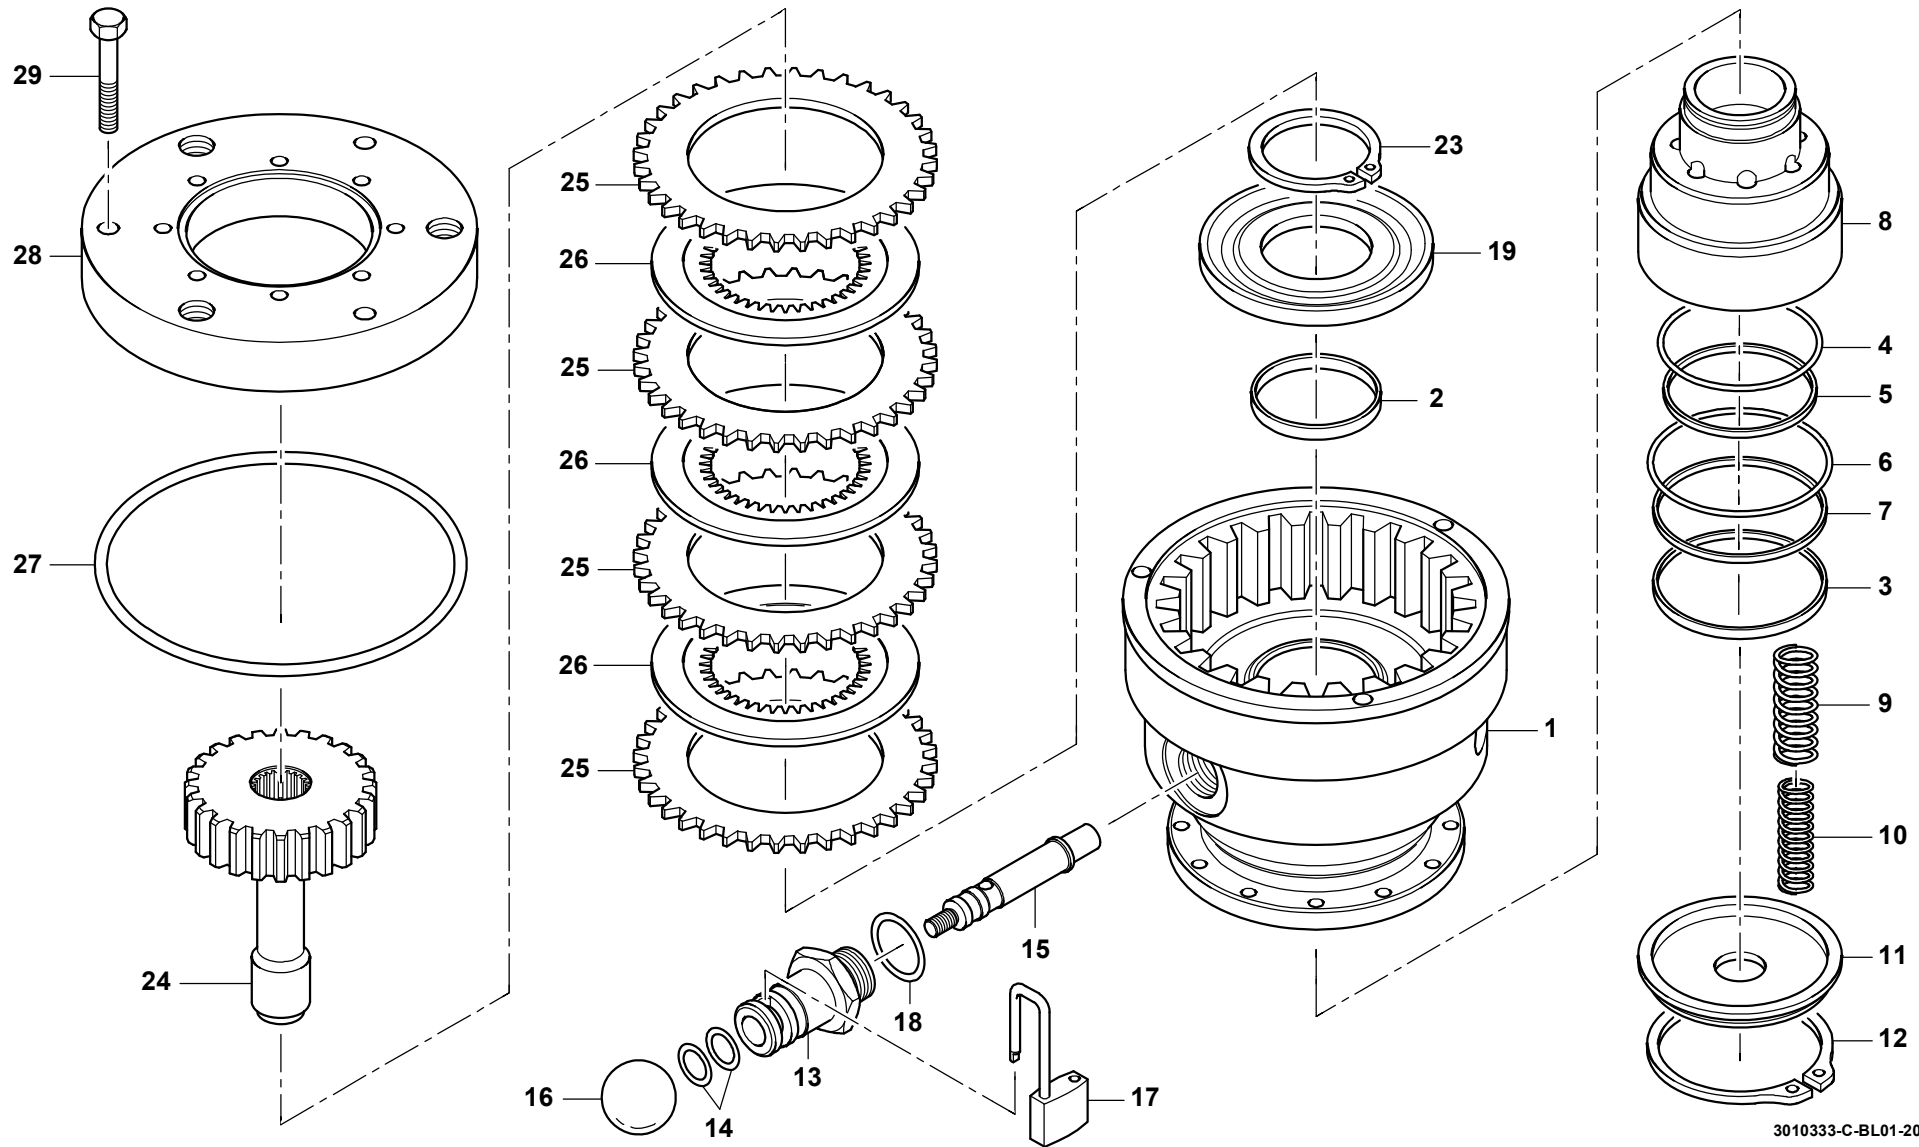

GROVEBREMSE
BRAKEBILDTAFEL
PICTORIAL DISPLAY

204.11

3010333-ETL C

1/1

**GMK 4100
BE 759
G 786**

3010333-C-BL01-20411-0000